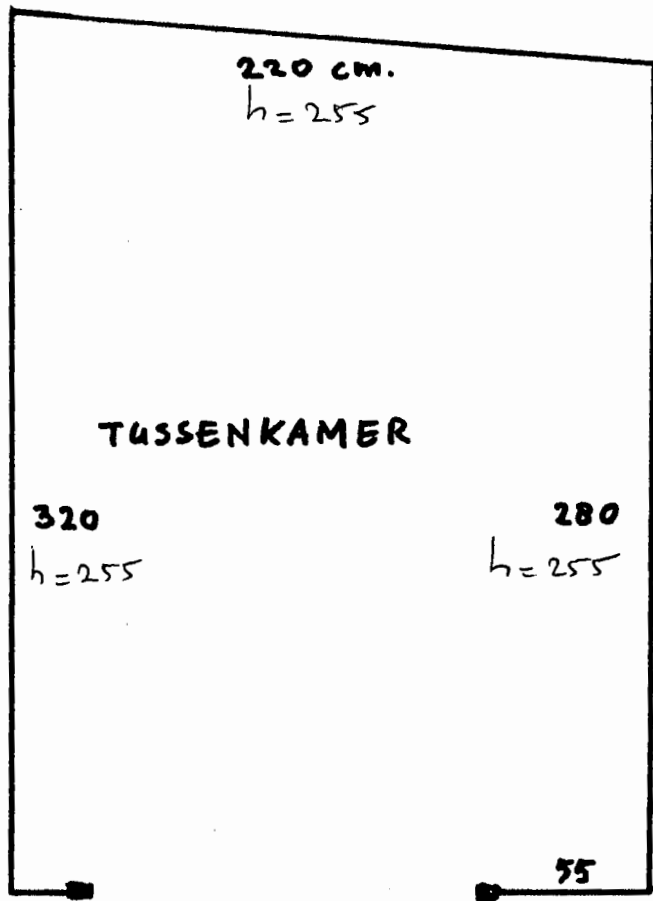

- Hoogte van de ruimtes is 270-275 cm
 - Beschikbare hoogtes van de wanden zijn aangegeven

GANG

GANG