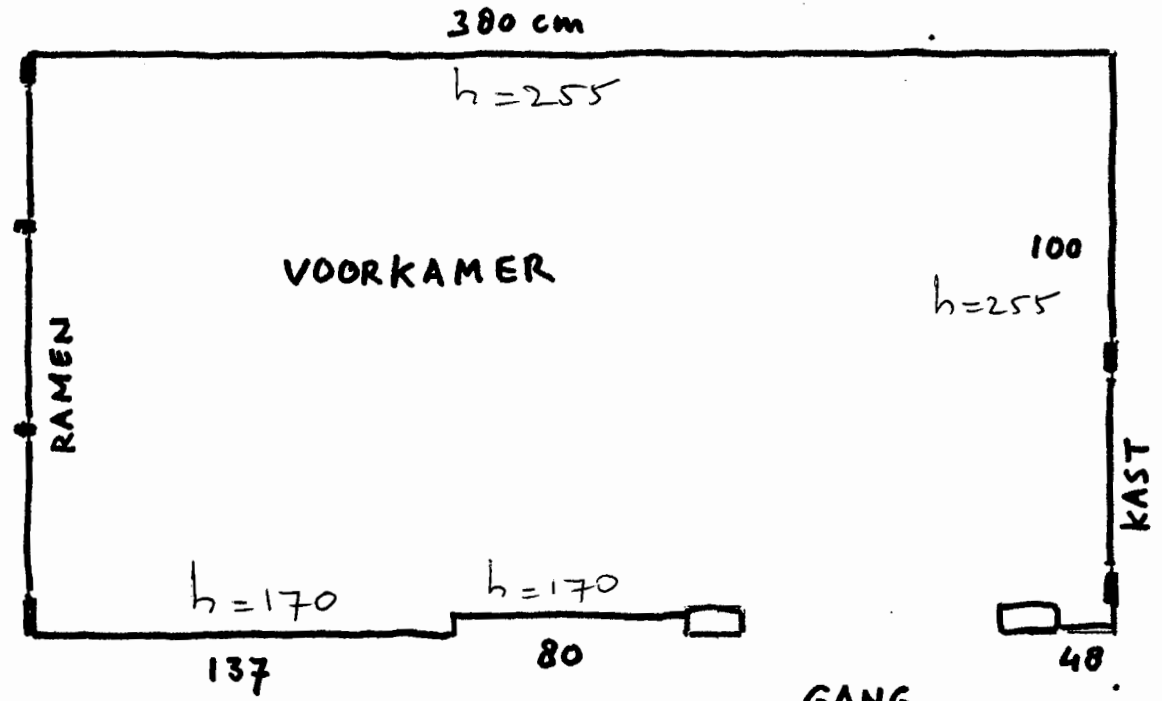

- Hoogte van de ruimtes is 270-275 cm
 - Beschikbare hoogtes van de wanden zijn aangegeven

GANG

GANG